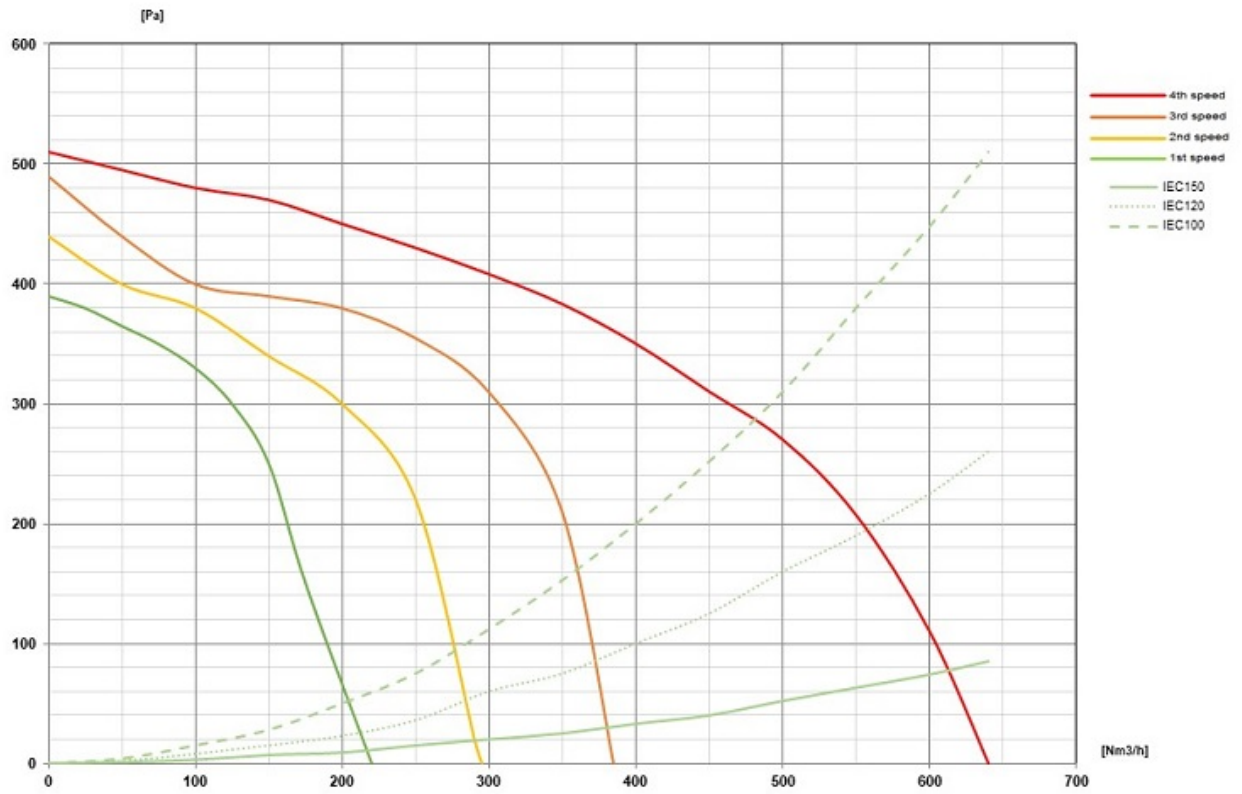

PLANE NRS

Version

Wall 120 cm - 800 m³/h

Collection

Тишина - NRS

EAN код

8034122343495

Технически Характеристики на мотора

Мощност на мотора	1	2	3	4
Ниво на шум dB(A)re1pW-I.E.C.60704-2-13	37	41	46	54,5
Капацитет (m³/h) I.E.C.61591	220	290	375	610
Максимално налягане	390	440	490	510
Мощност на мотора	130	150	178	224
Въздуховод	150	150	150	150