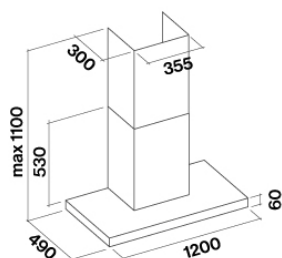

PLANE NRS

Version

Wall 120 cm - 800 m³/h

Collection

Тишина - NRS

EAN код

8034122343495

ХАРАКТЕРИСТИКИ

Неръждаема стомана **Scotch-Brite (AISI 304)**

Технология **NRS** за по-тиха кухня

Електронен контрол

LED осветление

Air Falmec филтър за балансирано абсорбиране
Комбиниран **Carbon.Zeo** филтър, регенериращ се

ДОПЪЛНИТЕЛНИ

АКСЕСОАРИ

FA-KACL571#I

Extension H960 - Wall

KACL.400

Silent / Conveyor NRS

KACL.570#I

Extension H700 - Wall

KACL.815

Protective cleaning cloths for stainless steel (box 10 pcs)

KACL.961

Charcoal and Zeolite filter

ТЕХНИЧЕСКИ ХАРАКТЕРИСТИКИ

Тип монтаж

Стенни аспиратори

Размери

120 cm

Финишнинг

Неръждаема стомана Scotch brite (AISI 304)

Мотор

800 m³/h

Тип управление

Електронно управление

Степени на мощност

4

Осветление

Светодиодно осветление: Led

3x1,2 W - 3200 K

Филтър

4 x Metallic filter "Air Falmec" -

Wall 285x301 mm

Филтър с активен въглен

Charcoal and Zeolite filter

(закупува се допълнително)

Минимално разстояние

Газов котлон: 63 cm

Електрически котлон: 52 cm

ТЕГЛО И ОБЕМ НА ОПАКОВКАТА

Брутно тегло

43 kg

Нетно тегло

36 kg

Обем

0.65 m³

Размер на опаковката

Дължина

1310 mm

Височина

650 mm

Дълбочина

595 mm

Свързване и консумация

Максимална консумация

280 W

Напрежение

220-240V

Честота

50-60Hz

Тип щепсел

Shuko

ТЕХНИЧЕСКИ

ХАРАКТЕРИСТИКИ НА МОТОРА

Максимален капацитет на

аспиране

610 m³/h

I.E.C. 61591

Максимално ниво на шум

54,5 dB(A)re1pW

I.E.C.60704-2-13

Максимално налягане

510 Pa

Максимална мощност на мотора

224 W

Енергиен клас

B