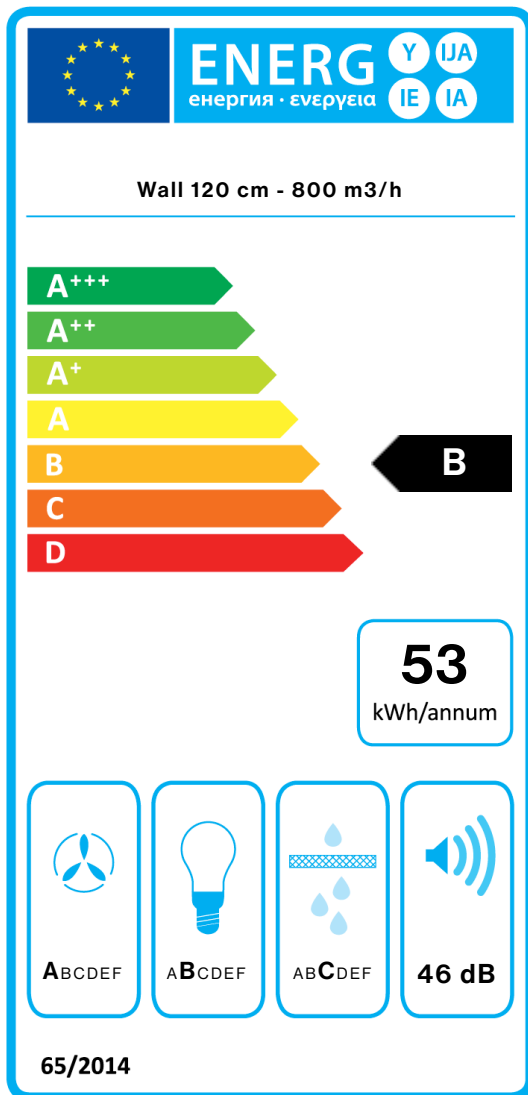

4

Осветление

Светодиодно осветление: Led

3x1,2 W - 3200 K

Филтър

4 x Metallic filter "Air Falmec" -

Wall 285x301 mm

Филтър с активен въглен

PLANE NRS

Version

Wall 120 cm - 800 m³/h

Collection

Тишина - NRS

EAN код

8034122343495

Енергиен етикет

PF		
S	Falmec Spa	
M	Wall 120 cm - 800 m ³ /h	
AEC	52,6	kWh/a
EEC	B	
FDE	28,9	
FDEC	A	
LE	20,2	
LEC	B	
GFE	80,0	
GFEC	C	
Qmin	220,0	m ³ /h
Qmax	375,0	m ³ /h
Qboost	610,0	m ³ /h
SPEmin	37	dBa
SPEmax	46	dBa
SPEboost	55	dBa
PO	-	W
PS	0,48	W
PI		
F	1	
EEl	57,9	
Qbep	369,0	m ³ /h
Pbep	369	Pa
Qboost	610,0	m ³ /h
Wbep	131,0	W
WL	6,50	W
Emiddle	131	lex
Lwa-SPEmax	46	dBa